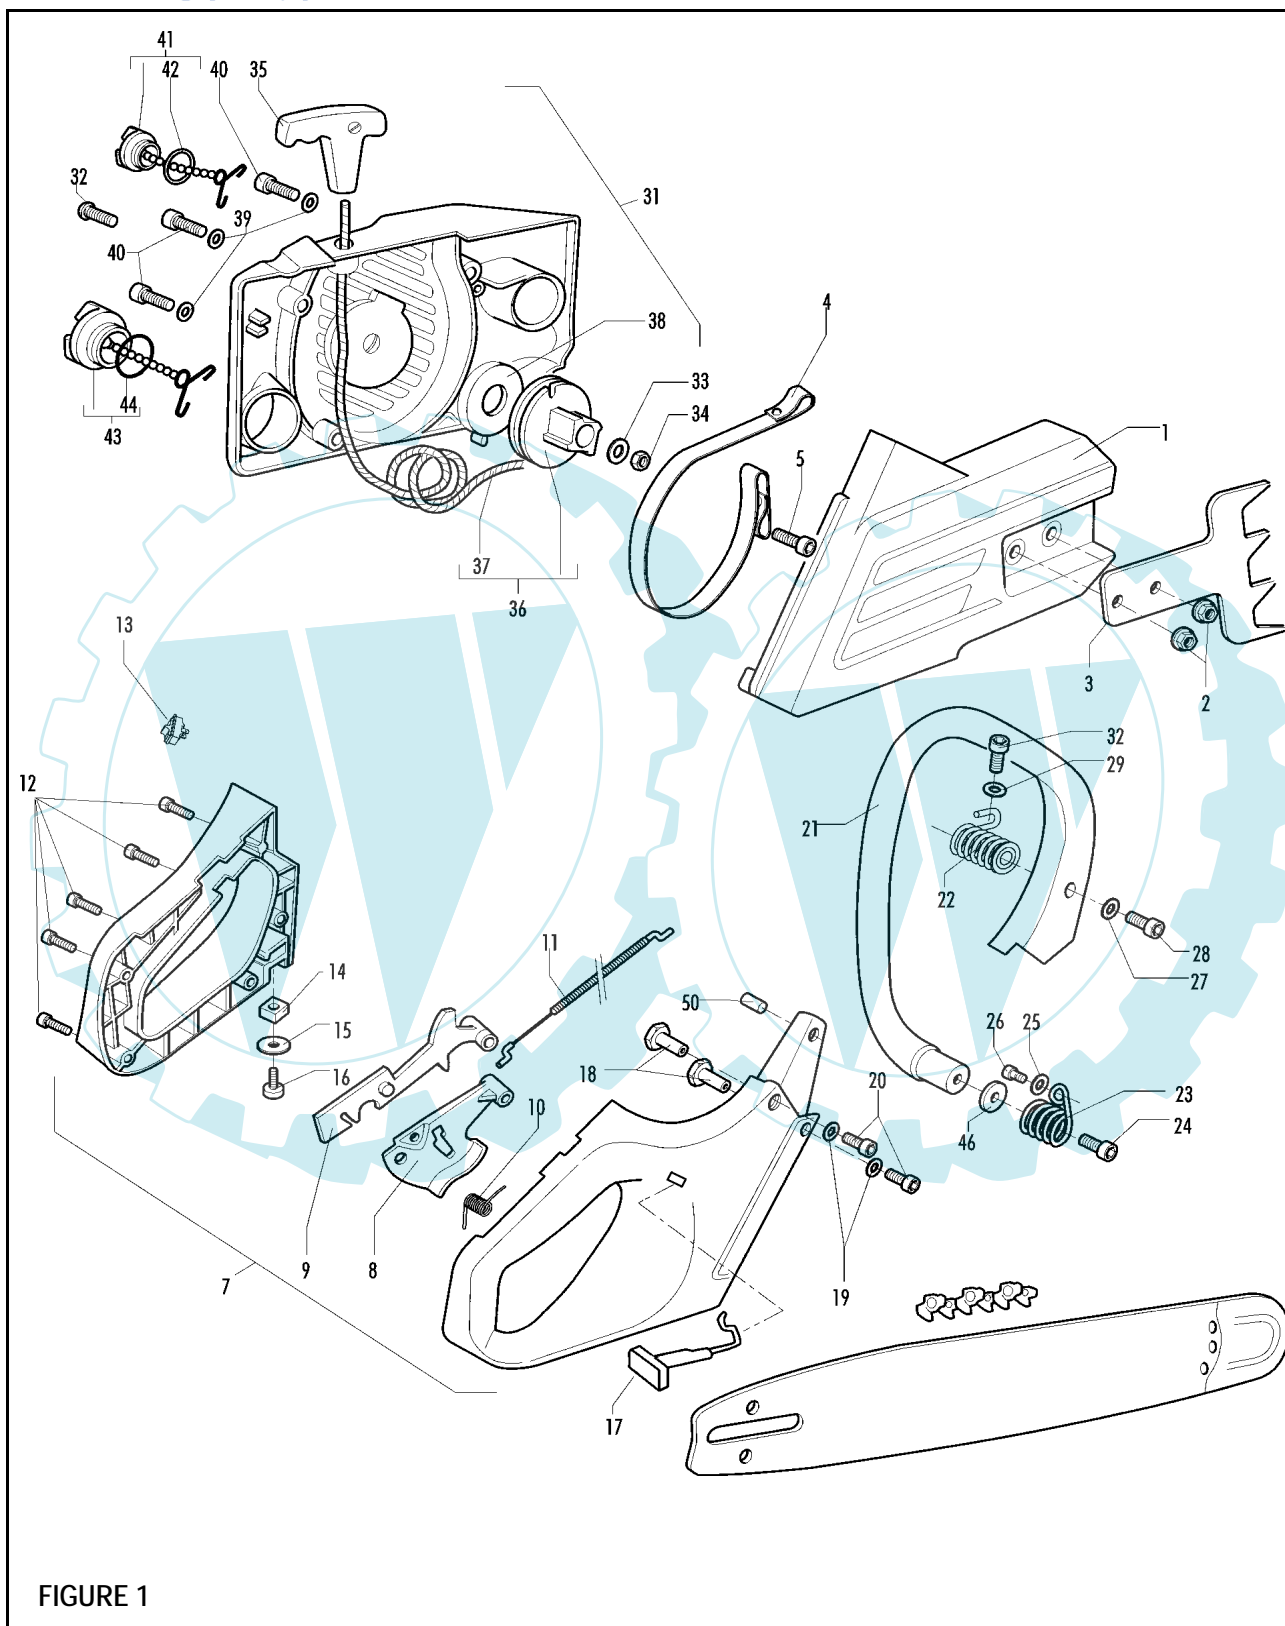

Service

FIGURE 1

The Electrolux Group. The world's No.1 choice.

Item	P/N McC	P/N ELX	Qty	DESCRIPTION

Item	P/N McC	P/N ELX	Qty	DESCRIPTION

FIGURE 1

C 1	248438	538248438	1	kit clutch cover
A 2	242501	538242501	2	nut M6
C 3	241993	538241993	1	spiked bumper
B 4	235073	538235073	1	band brake
5	235812	538235812	1	special brake screw
C 7	243027	538243027	1	rear handle assy
C 8	• 240301	538240301	1	throttle trigger
C 9	• 240302	538240302	1	safety trigger
10	• 240303	538240303	1	throttle trigger spring
C 11	• 240367	538240367	1	throttle cable assy
12	• 240862	538240862	5	screw 4x18
C 13	• 242439	538242439	1	switch
14	229524	538229524	1	nut M5
15	227259	538227259	1	washer
16	240845	538240845	1	screw
C 17	243025	538243025	1	choke knob assy
18	240315	538240315	2	nut
19	235248	538235248	2	washer M5
20	235802	538235802	2	screw M5x14
21	240281	538240281	1	front handle
B 22	240289	538240289	1	spring
B 23	240285	538240285	1	spring
24	240354	538240354	1	screw 6x30
25	235248	538235248	1	washer M5
26	235802	538235802	1	screw M5x14
27	235248	538235248	1	washer M5
28	235803	538235803	1	screw M5x25
29	227259	538227259	1	washer
30	235802	538235802	1	screw M5x14
C 31	241854	538241854	1	starter assy
32	• 240316	538240316	1	screw M5x35
33	• 240921	538240921	1	washer
34	• 229208	538229208	1	nut M5
35	• 240884	538240884	1	starter handle
B 36	• 235372	538235372	1	pulley and rope
A 37	•• 235042	538235042	1	rope
B 38	• 235040	538235040	1	spring
39	235248	538235248	3	washer M5
40	236997	538236997	3	M5x30 screw
B 41	240866	538240866	1	oil cap assy
C 42	• 235511	538235511	1	O-ring (oil cap)
B 43	240865	538240865	1	fuel cap assy
C 44	• 235510	538235510	1	O-ring (fuel cap)
46	236934	538236934	1	washer
50	240323	538240323	1	spacer

A=ALTA ROTAZIONE
B=MEDIA ROTAZIONE
C=ALTA ROTAZIONE
NUOVI CODICI

A=HIGH MOVING
B=MEDIUM MOVING
C=SLOW MOVING
NEW P. NUMBERS

A=HAUTE DEMANDE
B=MOYENNE DEMANDE
C=BASSE DEMANDE
NOUVELLES REFERENCES

A=GROBE NACHFRAGE
B=MITTELMAESSIGE
C=WENIGE NACHFRAGE
NEU CODEX

The Electrolux Group. The world's No.1 choice.

Ihr Ersatzteilspezialist im Internet